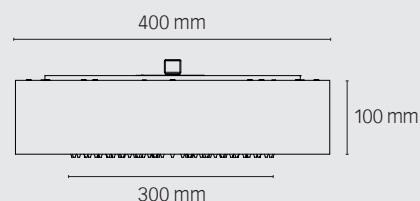

KEUCO

UNIVERZÁLNÍ VÝROBKY

HLAVOVÁ SPRCHA S OSVĚTLENÍM

Dokonalá symbióza

Osvětlení sprchového koutu KEUCO nabízí jedinečný smyslový zážitek při sprchování. Kombinace stropního osvětlení a integrované, velké sprchové hlavice dokonale podtrhuje relaxační působení vody a osvětlení. Pro maximální kvalitu a funkci osvětlení je osvětlení sprchového koutu KEUCO vybaveno nejnovější LED technologií. S neutrálním tvarem a povrchem z práškově povlakovaného hliníku se hodí do všech typů koupelen. Díky bílému povrchu harmonicky splyne s ostatním vybavením koupelny.

Hlavová sprcha s osvětlením IP65 Montáž na strop

Provedení hliníkové pouzdro bílé, práškově lakované, sprchová hlavice pochromovaná

- Kplynule nastavitelná od 2700 Kelvinů (teplá bílá) do 6500 Kelvinů (denní světlo/slucht)
- trvale stmívatelné jako např. lze zapnout / vypnout

Intenzita osvětlení plynule nastavitelná až na 1300 Lumen

LED, nízká spotřeba (12 watt)

Celkový rozměr Ø: 400 mm
Hlavová sprcha Ø: 300 mm
Výška: 100 mm

Průtok: 15 l/min max

Připojení:
2tlačítkový spínač s obousměrným ovládáním pro zapnutí a vypnutí a pro nastavení intenzity a barvy (není součástí dodávky)