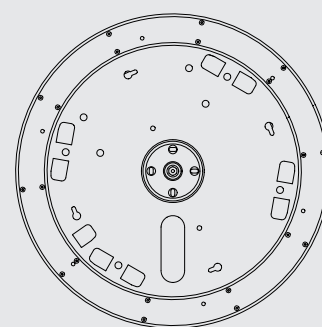

KEUCO

UNIVERZÁLNÍ VÝROBKY

HLAVOVÁ SPRCHA S OSVĚTLENÍM

Dokonalá symbióza

Osvětlení sprchového koutu KEUCO nabízí jedinečný smyslový zážitek při sprchování. Kombinace stropního osvětlení a integrované, velké sprchové hlavice dokonale podtrhuje relaxační působení vody a osvětlení. Pro maximální kvalitu a funkci osvětlení je osvětlení sprchového koutu KEUCO vybaveno nejnovější LED technologií. S neutrálním tvarem a povrchem z práškově povlakovaného hliníku se hodí do všech typů koupelen. Díky bílému povrchu harmonicky splyne s ostatním vybavením koupelny.

Hlavová sprcha s osvětlením IP65 Montáž na strop

Provedení hliníkové pouzdro bílé, práškově lakované, sprchová hlavice pochromovaná

- Kplynule nastavitelná od 2700 Kelvinů (teplá bílá) do 6500 Kelvinů (denní světlo/slucht)
- trvale stmívatelné jako např. lze zapnout / vypnout

Intenzita osvětlení plynule nastavitelná až na 1300 Lumen

LED, nízká spotřeba (12 watt)

Celkový rozměr Ø: 400 mm
Hlavová sprcha Ø: 300 mm
Výška: 100 mm

Průtok: 15 l/min max

Připojení:
2tlačítkový spínač s obousměrným ovládáním pro zapnutí a vypnutí a pro nastavení intenzity a barvy (není součástí dodávky)