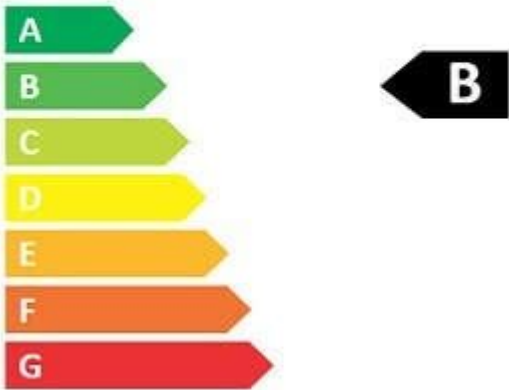

GORENJE

W2NEI62SBS

43 kWh / 100

6.0 kg

3:10

41 L

ABCDEFG

74 dB
ABCD