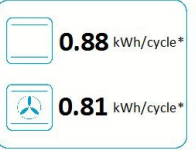

beko

BBIM13300XD
7768286733