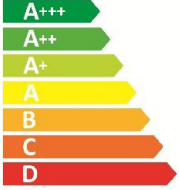

beko

BBIM13300XD
7768286733