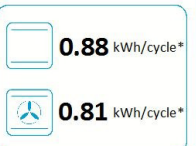

beko

BBIM12300X
7768282918

72 L