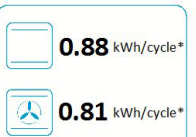

beko

BBIM13300X
7768282917

72 L