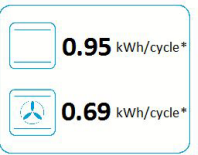

65/2014 385440815 / AA K 85x270 mm