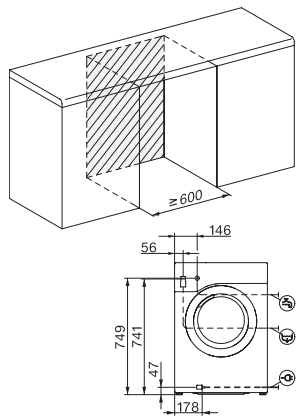

WCA030 WCS Active

Práčka s predným plnením W1:

Pre 1–7 kg bielizne s osvedčenou kvalitou Miele za atraktívnu cenu.

EAN: 4002516330721 / Číslo materiálu: 11507290 / Číslo starého materiálu: 11CA0301CZ

Jemná bielizeň	•
Vlna (ručné pranie)	•
Express 20	•
Tmavé/džínsy	•
Outdoor	•
Impregnácia	•
Len plákanie/škrobenie	•
Odčerpávanie/odstreďovanie	•
ECO 40-60	•
Extra pranie	
Krátky	•
Namáčanie	•
Viac vody	•
Extra plákanie	•
Kvalita	
Pracia vaňa	GlaronK
Bezpečnosť	
Systém ochrany proti poškodeniu vodou	Watercontrol-System
Detská poistka	•
PIN kód	•
Optické rozhranie	•
Technické údaje	
Rozmery v mm (šírka)	596
Rozmery v mm (výška)	850
Rozmery v mm (hĺbka)	636
Hĺbka prístroja pri otvorených dverkách v mm	1054
Hmotnosť v kg	80
Celkový príkon v kW	2,10-2,40
Napätie vo V	220-240
Istenie v A	10
Frekvencia v Hz	50
Dĺžka elektrického vedenia v m	2

WCA030 WCS Active

Práčka s predným plnením W1:

Pre 1–7 kg bielizne s osvedčenou kvalitou Miele za atraktívnu cenu.

W1 installation drawing, slanted facia or straight facia, measures in mm

W1 drawing, slanted facia or straight facia, measures in mm

W1 drawing, slanted facia or straight facia, measures in mm

W1 drawing, slanted facia or straight facia, measures in mm