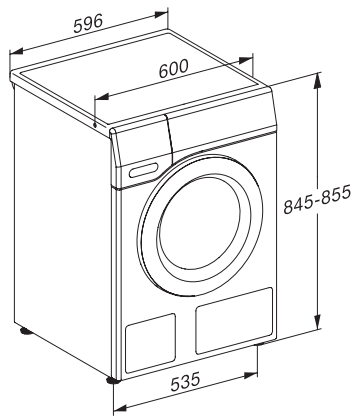

WCA030 WCS Active

Práčka s predným plnením W1:

Pre 1–7 kg bielizne s osvedčenou kvalitou Miele za atraktívnu cenu.

EAN: 4002516330721 / Číslo materiálu: 11507290 / Číslo starého materiálu: 11CA0301CZ

Jemná bielizeň	•
Vlna (ručné pranie)	•
Express 20	•
Tmavé/džínsy	•
Outdoor	•
Impregnácia	•
Len plákanie/škrobenie	•
Odčerpávanie/odstreďovanie	•
ECO 40-60	•
Extra pranie	
Krátky	•
Namáčanie	•
Viac vody	•
Extra plákanie	•
Kvalita	
Pracia vaňa	GlaronK
Bezpečnosť	
Systém ochrany proti poškodeniu vodou	Watercontrol-System
Detská poistka	•
PIN kód	•
Optické rozhranie	•
Technické údaje	
Rozmery v mm (šírka)	596
Rozmery v mm (výška)	850
Rozmery v mm (hĺbka)	636
Hĺbka prístroja pri otvorených dverkách v mm	1054
Hmotnosť v kg	80
Celkový príkon v kW	2,10-2,40
Napätie vo V	220-240
Istenie v A	10
Frekvencia v Hz	50
Dĺžka elektrického vedenia v m	2

WCA030 WCS Active

Práčka s predným plnením W1:

Pre 1–7 kg bielizne s osvedčenou kvalitou Miele za atraktívnu cenu.

W1 installation drawing, slanted facia or straight facia, measures in mm

W1 drawing, slanted facia or straight facia, measures in mm

W1 drawing, slanted facia or straight facia, measures in mm

W1 drawing, slanted facia or straight facia, measures in mm