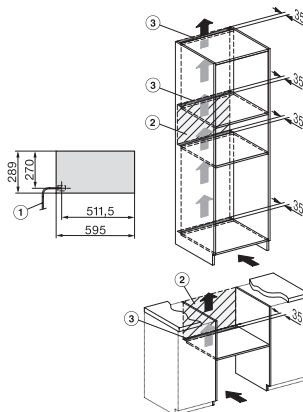

Dodávané príslušenstvo	
Protišmyková podložka	1
Odkladací rošt na zvýšenie odkladacej plochy	1

ESW 7020

Nahrievač Gourmet bez rukoväti s výškou 29 cm

na nahrievanie riadu, zachovanie teploty jedla a prípravu pri nízkej teplote.

Installation DG, DGM, DGC XL, ESW7x20 installation drawings

side view, DG, DGM, ESW7x20 installation drawings

Installation, ESW7x20, DGM7x4x installation drawings

Installation DGC XXL, ESW7x20 installation drawings

ESW7020, Installation drawings, XL combination niche height

side view ESW7x20, installation drawing

built-in ESW7x20, installation drawing

Installation ESW7x20, installation drawing