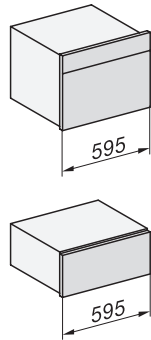

ESW 7020

Nahrievač Gourmet bez rukoväti s výškou 29 cm

na nahrievanie riadu, zachovanie teploty jedla a prípravu pri nízkej teplote.

EAN: 4002516128250 / Číslo materiálu: 11103150 / Číslo starého materiálu: 30702040D

Dodávané príslušenstvo	
Protišmyková podložka	1
Odkladací rošt na zvýšenie odkladacej plochy	1

ESW 7020

Nahrievač Gourmet bez rukoväti s výškou 29 cm

na nahrievanie riadu, zachovanie teploty jedla a prípravu pri nízkej teplote.

Installation DG, DGM, DGC XL, ESW7x20 installation drawings

side view, DG, DGM, ESW7x20 installation drawings

Installation, ESW7x20, DGM7x4x installation drawings

Installation DGC XXL, ESW7x20 installation drawings

ESW7020, Installation drawings, XL combination niche height

side view ESW7x20, installation drawing

built-in ESW7x20, installation drawing

Installation ESW7x20, installation drawing