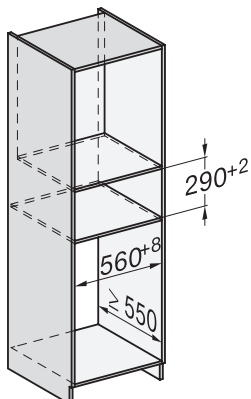

Dodávané príslušenstvo	
Protišmyková podložka	1
Odkladací rošt na zvýšenie odkladacej plochy	1

ESW 7020

Nahrievač Gourmet bez rukoväti s výškou 29 cm

na nahrievanie riadu, zachovanie teploty jedla a prípravu pri nízkej teplote.

Installation DG, DGM, DGC XL, ESW7x20 installation drawings

side view, DG, DGM, ESW7x20 installation drawings

Installation, ESW7x20, DGM7x4x installation drawings

Installation DGC XXL, ESW7x20 installation drawings

ESW7020, Installation drawings, XL combination niche height

side view ESW7x20, installation drawing

built-in ESW7x20, installation drawing

Installation ESW7x20, installation drawing