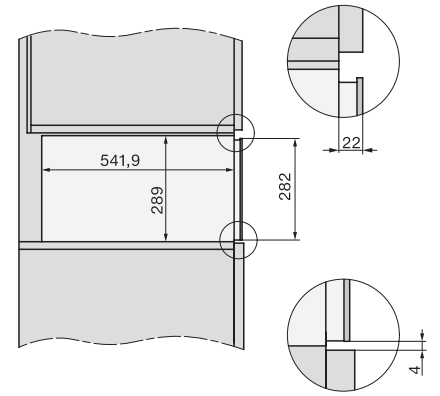

ESW 7020

Nahrievač Gourmet bez rukoväti s výškou 29 cm

na nahrievanie riadu, zachovanie teploty jedla a prípravu pri nízkej teplote.

EAN: 4002516128250 / Číslo materiálu: 11103150 / Číslo starého materiálu: 30702040D

Dodávané príslušenstvo	
Protišmyková podložka	1
Odkladací rošt na zvýšenie odkladacej plochy	1

ESW 7020

Nahrievač Gourmet bez rukoväti s výškou 29 cm

na nahrievanie riadu, zachovanie teploty jedla a prípravu pri nízkej teplote.

Installation DG, DGM, DGC XL, ESW7x20 installation drawings

side view, DG, DGM, ESW7x20 installation drawings

Installation, ESW7x20, DGM7x4x installation drawings

Installation DGC XXL, ESW7x20 installation drawings

ESW7020, Installation drawings, XL combination niche height

side view ESW7x20, installation drawing

built-in ESW7x20, installation drawing

Installation ESW7x20, installation drawing