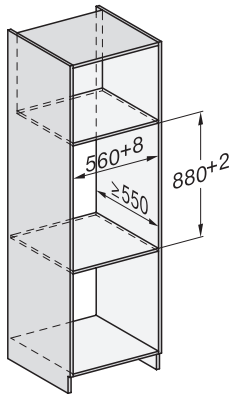

ESW 7020

Nahrievač Gourmet bez rukoväti s výškou 29 cm

na nahrievanie riadu, zachovanie teploty jedla a prípravu pri nízkej teplote.

EAN: 4002516128250 / Číslo materiálu: 11103150 / Číslo starého materiálu: 30702040D

Dodávané príslušenstvo	
Protišmyková podložka	1
Odkladací rošt na zvýšenie odkladacej plochy	1

ESW 7020

Nahrievač Gourmet bez rukoväti s výškou 29 cm

na nahrievanie riadu, zachovanie teploty jedla a prípravu pri nízkej teplote.

Installation DG, DGM, DGC XL, ESW7x20 installation drawings

side view, DG, DGM, ESW7x20 installation drawings

Installation, ESW7x20, DGM7x4x installation drawings

Installation DGC XXL, ESW7x20 installation drawings

ESW7020, Installation drawings, XL combination niche height

side view ESW7x20, installation drawing

built-in ESW7x20, installation drawing

Installation ESW7x20, installation drawing