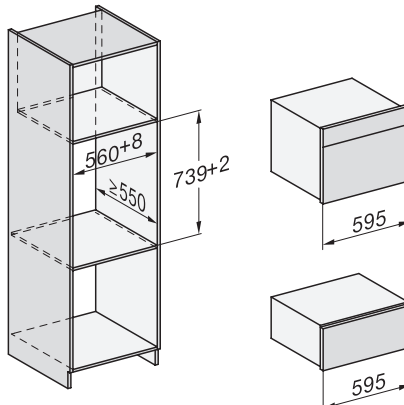

Dodávané príslušenstvo	
Protišmyková podložka	1
Odkladací rošt na zvýšenie odkladacej plochy	1

ESW 7020

Nahrievač Gourmet bez rukoväti s výškou 29 cm

na nahrievanie riadu, zachovanie teploty jedla a prípravu pri nízkej teplote.

Installation DG, DGM, DGC XL, ESW7x20 installation drawings

side view, DG, DGM, ESW7x20 installation drawings

Installation, ESW7x20, DGM7x4x installation drawings

Installation DGC XXL, ESW7x20 installation drawings

ESW7020, Installation drawings, XL combination niche height

side view ESW7x20, installation drawing

built-in ESW7x20, installation drawing

Installation ESW7x20, installation drawing