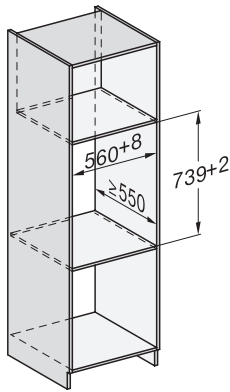

ESW 7020

Nahrievač Gourmet bez rukoväti s výškou 29 cm

na nahrievanie riadu, zachovanie teploty jedla a prípravu pri nízkej teplote.

EAN: 4002516128250 / Číslo materiálu: 11103150 / Číslo starého materiálu: 30702040D

Dodávané príslušenstvo	
Protišmyková podložka	1
Odkladací rošt na zvýšenie odkladacej plochy	1

ESW 7020

Nahrievač Gourmet bez rukoväti s výškou 29 cm

na nahrievanie riadu, zachovanie teploty jedla a prípravu pri nízkej teplote.

Installation DG, DGM, DGC XL, ESW7x20 installation drawings

side view, DG, DGM, ESW7x20 installation drawings

Installation, ESW7x20, DGM7x4x installation drawings

Installation DGC XXL, ESW7x20 installation drawings

ESW7020, Installation drawings, XL combination niche height

side view ESW7x20, installation drawing

built-in ESW7x20, installation drawing

Installation ESW7x20, installation drawing