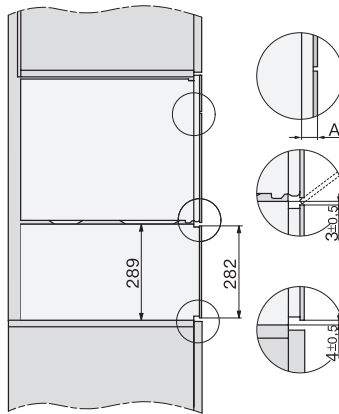

ESW 7020

Nahrievač Gourmet bez rukoväti s výškou 29 cm

na nahrievanie riadu, zachovanie teploty jedla a prípravu pri nízkej teplote.

EAN: 4002516128250 / Číslo materiálu: 11103150 / Číslo starého materiálu: 30702040D

Dodávané príslušenstvo	
Protišmyková podložka	1
Odkladací rošt na zvýšenie odkladacej plochy	1

ESW 7020

Nahrievač Gourmet bez rukoväti s výškou 29 cm

na nahrievanie riadu, zachovanie teploty jedla a prípravu pri nízkej teplote.

Installation DG, DGM, DGC XL, ESW7x20 installation drawings

side view, DG, DGM, ESW7x20 installation drawings

Installation, ESW7x20, DGM7x4x installation drawings

Installation DGC XXL, ESW7x20 installation drawings

ESW7020, Installation drawings, XL combination niche height

side view ESW7x20, installation drawing

built-in ESW7x20, installation drawing

Installation ESW7x20, installation drawing