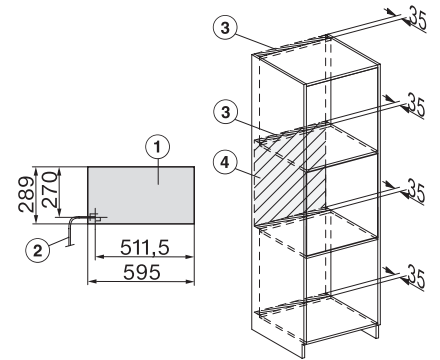

ESW 7020

Nahrievač Gourmet bez rukoväti s výškou 29 cm

na nahrievanie riadu, zachovanie teploty jedla a prípravu pri nízkej teplote.

EAN: 4002516128250 / Číslo materiálu: 11103150 / Číslo starého materiálu: 30702040D

Dodávané príslušenstvo	
Protišmyková podložka	1
Odkladací rošt na zvýšenie odkladacej plochy	1

ESW 7020

Nahrievač Gourmet bez rukoväti s výškou 29 cm

na nahrievanie riadu, zachovanie teploty jedla a prípravu pri nízkej teplote.

Installation DG, DGM, DGC XL, ESW7x20 installation drawings

side view, DG, DGM, ESW7x20 installation drawings

Installation, ESW7x20, DGM7x4x installation drawings

Installation DGC XXL, ESW7x20 installation drawings

ESW7020, Installation drawings, XL combination niche height

side view ESW7x20, installation drawing

built-in ESW7x20, installation drawing

Installation ESW7x20, installation drawing