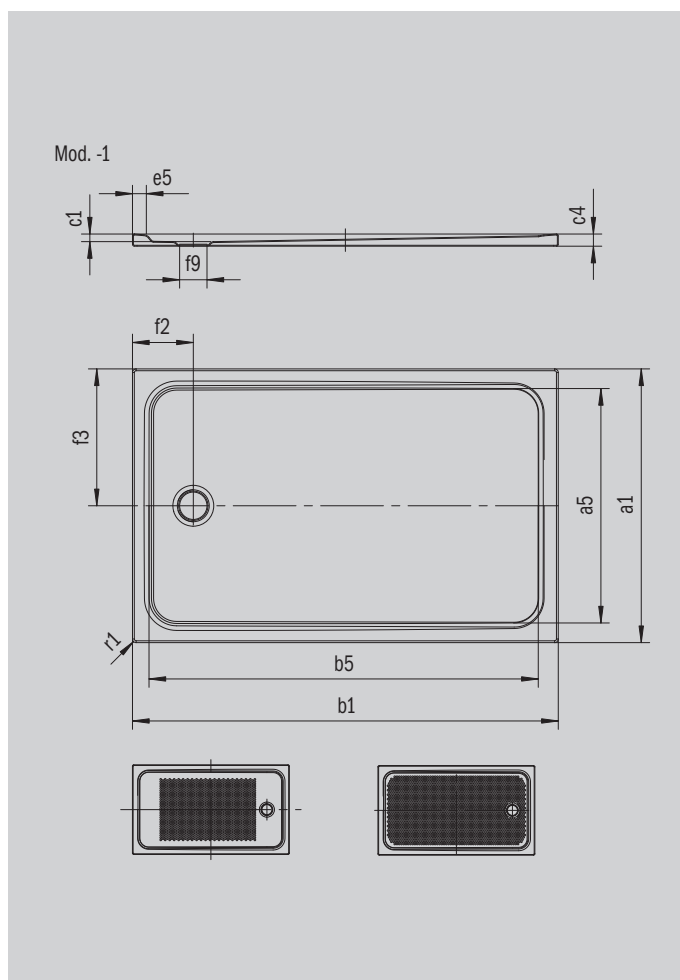

# CAYONOPLAN

- sprchová vanička pro montáž v úrovni podlahy
- klasický design s vnitřním obrysem
- dokonale ladí s vanami CAYONO
- velkorysá plocha pro stání díky odtoku u boční strany
- ze smaltované oceli KALDEWEI

Ilustrační obrázek

Model 2279	KA 90 vodorovnou	KA 90 plochá	KA 90 svislá
Celková montážní výška	105	85	49
Stavební výška	80	60	80

ANTISLIP  
SECURE<sup>+</sup>

Model		2279
Vnější délka	$a_1$	750 mm
Vnitřní délka	$a_5$	640 mm
Vnější šířka	$b_1$	1700 mm
Vnitřní šířka	$b_5$	1590 mm
Vnitřní hloubka	$c_1$	25 mm
Výška okraje	$c_4$	40 mm
Šířka okraje	$e_5$	50 mm
Průměr odtokového otvoru	$f_9$	Ø 90 mm
Vzdálenost okraje vaničky od středu odtokového otvoru	$f_2, f_3$	200; 375 mm
Vnější poloměr	$r_1$	12 mm
Čistá hmotnost		33 kg
Antislip		395 x 855 mm
Celoplošný antislip		575 x 1535 mm
ANTISLIP SECURE PLUS		Celoplošný