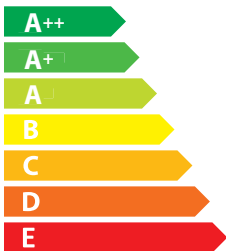

P1754

**65**

kWh/annum

ABCD **E** FG

ABCD **E** FG

AB **C** DEFG

**68** dB

65/2014

# ЕНЕРГО ЕФЕКТИВНІСТЬ

FABER

325.0556.043  
P1754

**D**

**65**

kWh/annum

ABCD **E** FG

ABCD **E** FG