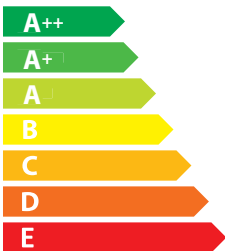

P1754

**65**

kWh/annum

ABCD **E** FG

ABCD **E** FG

AB **C** DEFG

**68** dB

65/2014

# ЕНЕРГО ЕФЕКТИВНІСТЬ

FABER

325.0556.044  
P1754

**65**  
kWh/annum

ABCD **E** FG

ABCD **E** FG

AB **C** DEFG

**68** dB