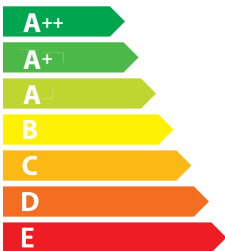

ENERG
енергия · ενεργεια

FABER

325.0557.682
P1785

61

kWh/annum

ABCD **E** FG

A BCDEFG

AB **C** DEFG

68 dB

65/2014

ЕНЕРГО ЕФЕКТИВНІСТЬ

FABER

325.0557.682
P1785

C

61

kWh/annum